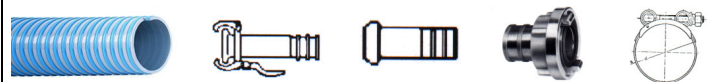

Bei unseren Komplettlängen zu Sonderpreisen sind andere Einbindungsarten gegen Aufpreis möglich!