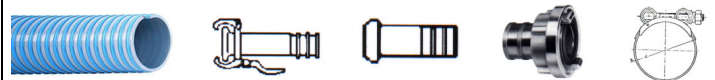

Bei unseren Komplettlängen zu Sonderpreisen sind andere Einbindungsarten gegen Aufpreis möglich!